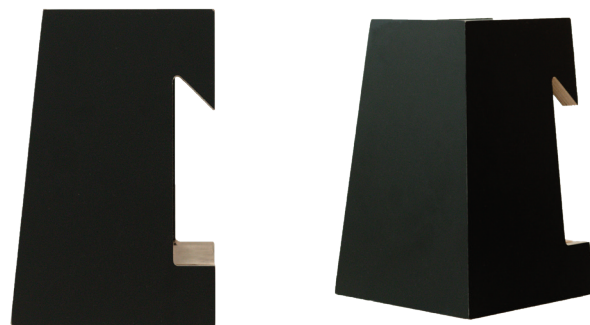

BELLA Vista di dettaglio & vista frontale